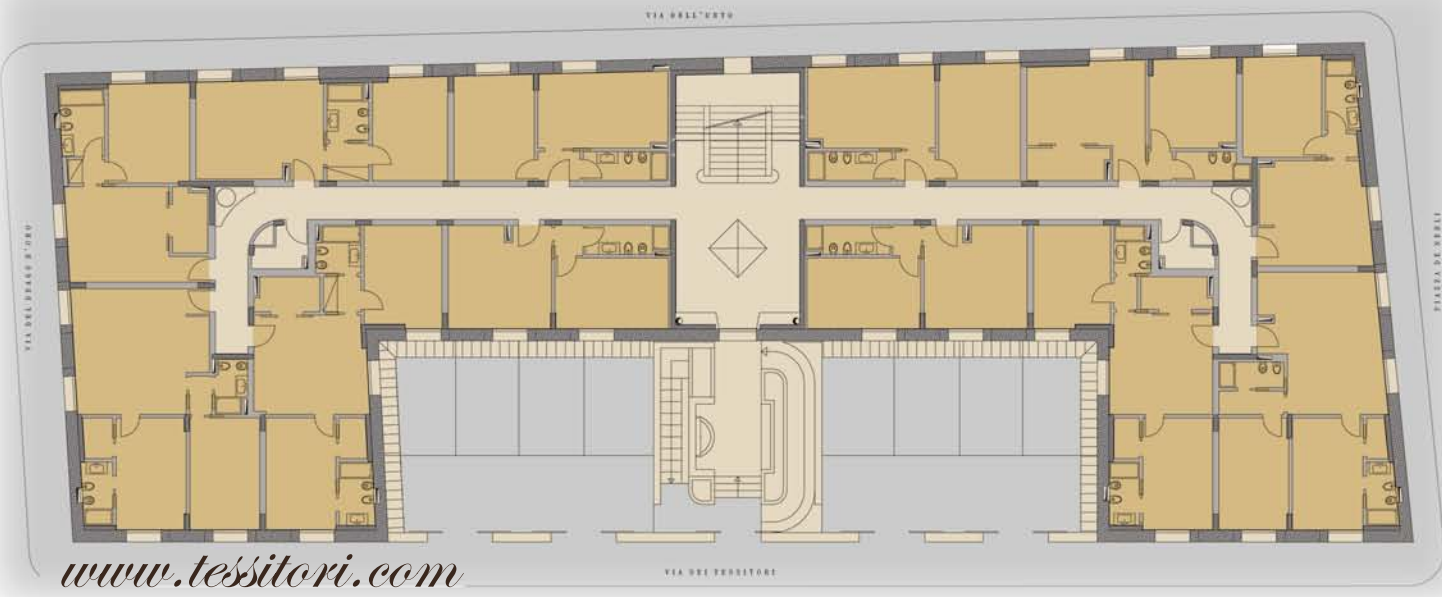

Vivi il sogno: il tuo appartamento a Firenze

Situato nel centro storico di Firenze, all'interno dell'antica cerchia delle mura medievali, questo splendido palazzo è una rarità di bellezza e comfort, perfetto connubio tra le pregiate finiture dell'Ottocento fiorentino e le più avanzate soluzioni tecnologiche moderne.

Immerso nella più grande concentrazione di opere d'arte conosciuta in tutto il mondo, a due passi dalla stazione ferroviaria, questo elegante edificio si colloca in posizione privilegiata nella suggestiva cornice dell'Oltrarno, meravigliosa memoria del Rinascimento fiorentino.

Live the dream: your apartment in Florence
In the historical centre of Florence, inside the ancient circle of medieval walls, this splendid palace is a beautiful and comfortable rarity, a perfect union between precious Florentine nineteenth-century finishes and the most advanced technological solutions.

Plunged in the greatest concentration of artistic works that are known all over the world, a few steps from the railway station, this elegant building lies in a privileged position in the charming Oltrarno setting, wonderful memory of the Florentine Renaissance.